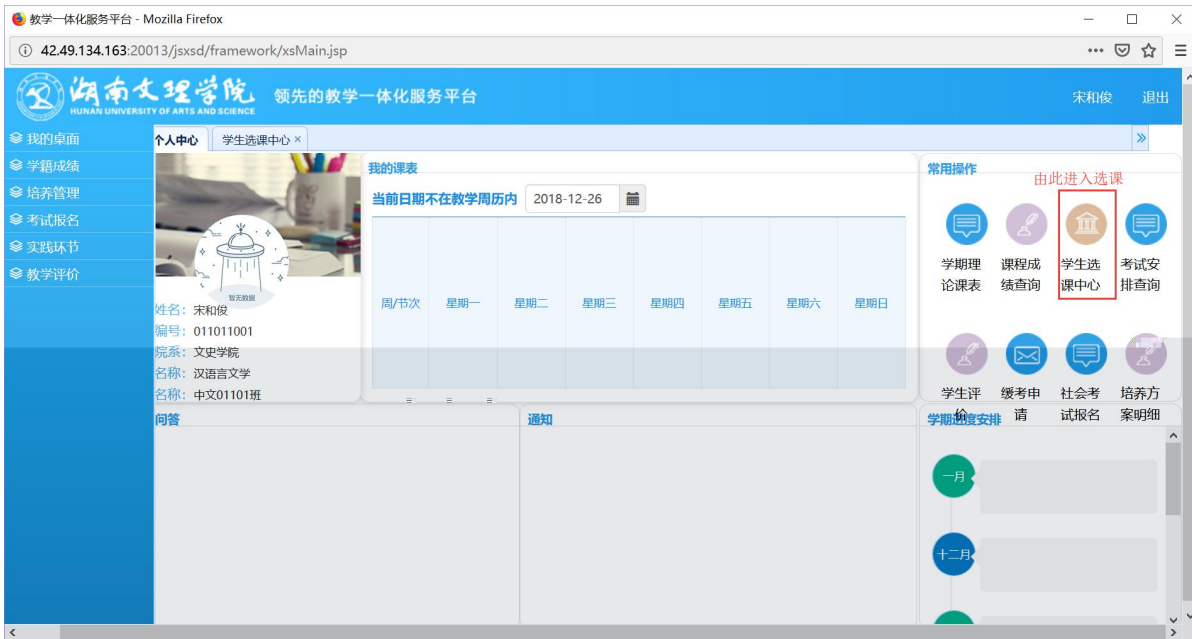

### 用户登录

请输入账号

请输入密码

忘记密码

登录

温馨提示: 推荐使用IE9以上浏览器以及360极速模式。

选课学分情况

**公选课选课**